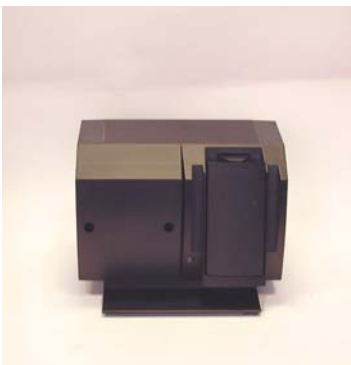

RT1800 – RT1900 – Terminaux portables

Cross / Gâchette

Chargeur de batteries

Chargeur 1 position ou chargeur 8 positions des batteries LiON.

CLAVIER AS400 / 5250

Supports pour chariots

Avec ou sans électronique.

Pochette / Holster

Mise en situation – RT1800/RT1900

RT2000 – Terminal embarqué

CLAVIER L106 – 106 touches avec Mousepad

CLAVIER INDUSTRIEL

Support pour chariot 360°

Connexion

Mise en situation RT2000