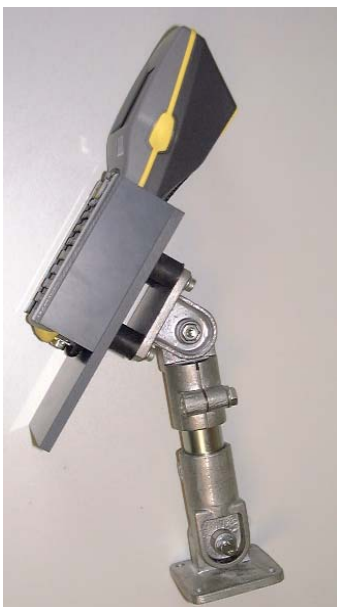

RT1800 – RT1900 – Terminaux portables

Cross / Gâchette

Chargeur de batteries

Chargeur 1 position ou chargeur 8 positions des batteries LiON.

CLAVIER AS400 / 5250

Supports pour chariots

Avec ou sans électronique.

Pochette / Holster

Mise en situation – RT1800/RT1900

RT2000 – Terminal embarqué

CLAVIER L106 – 106 touches avec Mousepad

CLAVIER INDUSTRIEL

Support pour chariot 360°

Connexion

Mise en situation RT2000